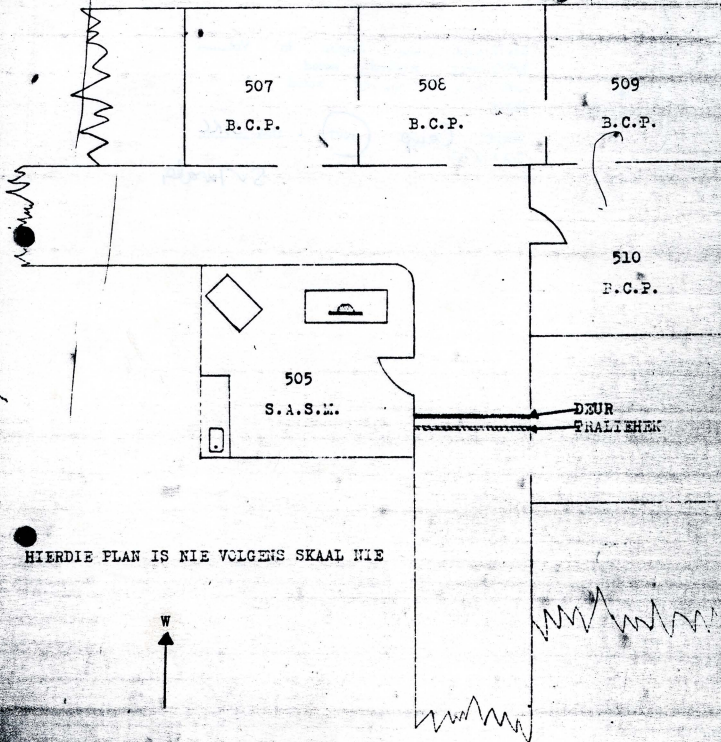

PLAN VAN KANTORE OP DIE VYFDE VERDLERING LEXTON HUIS,
WANDERERSTRAT 5, JOHANNESBURG DAT OP 1977-10-19
DURSOEK IS DEUR LUITENANT J.L. DE WAAL EN
SPIN

0ct. 19
1977

HIERDIE PLAN IS NIE VOLGENS SKAAL NIE

GERISTON
1978-08-10
15H00